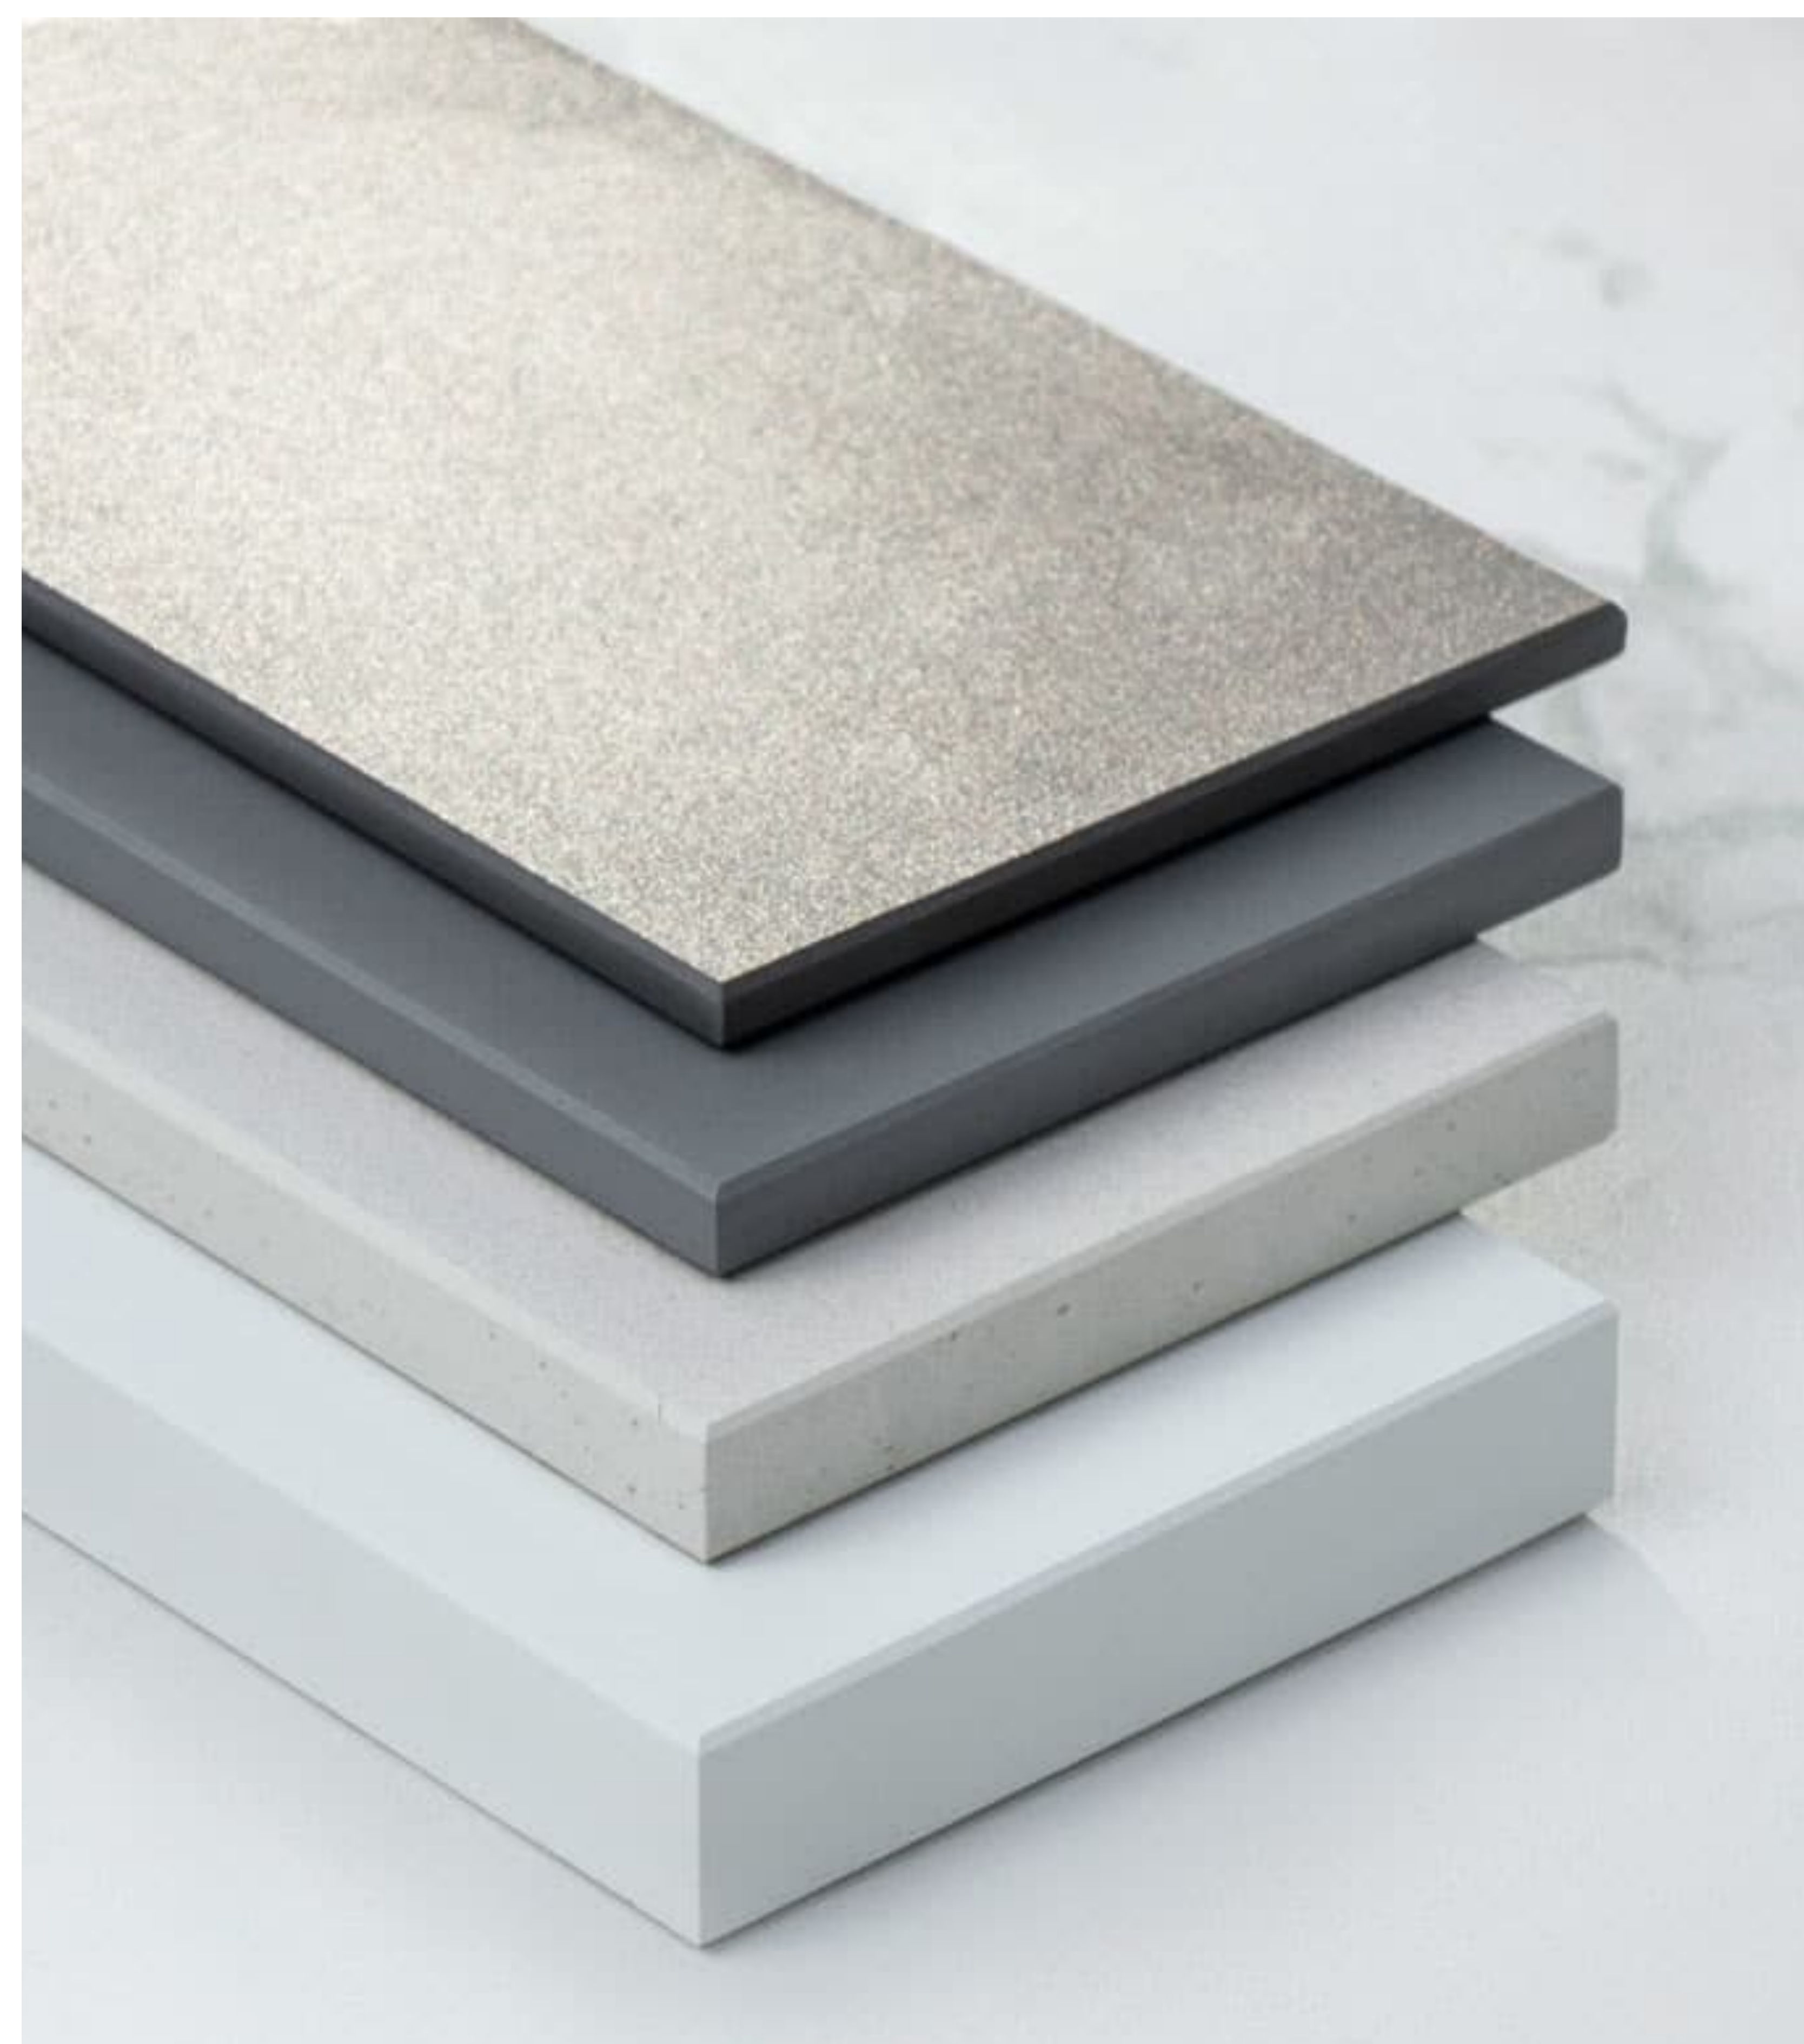

Marmorio – Pietra Kode
Collection

Kontinuierliches DESIGN für Ihre Küchenplanung –
genießen Sie DEKTON-Böden passend zu Ihrer
DEKTON-Küchenarbeitsplatte zum Aktionspreis:

DEKTON FLOORING PROMOTION 2024 ab € 125 pro m²